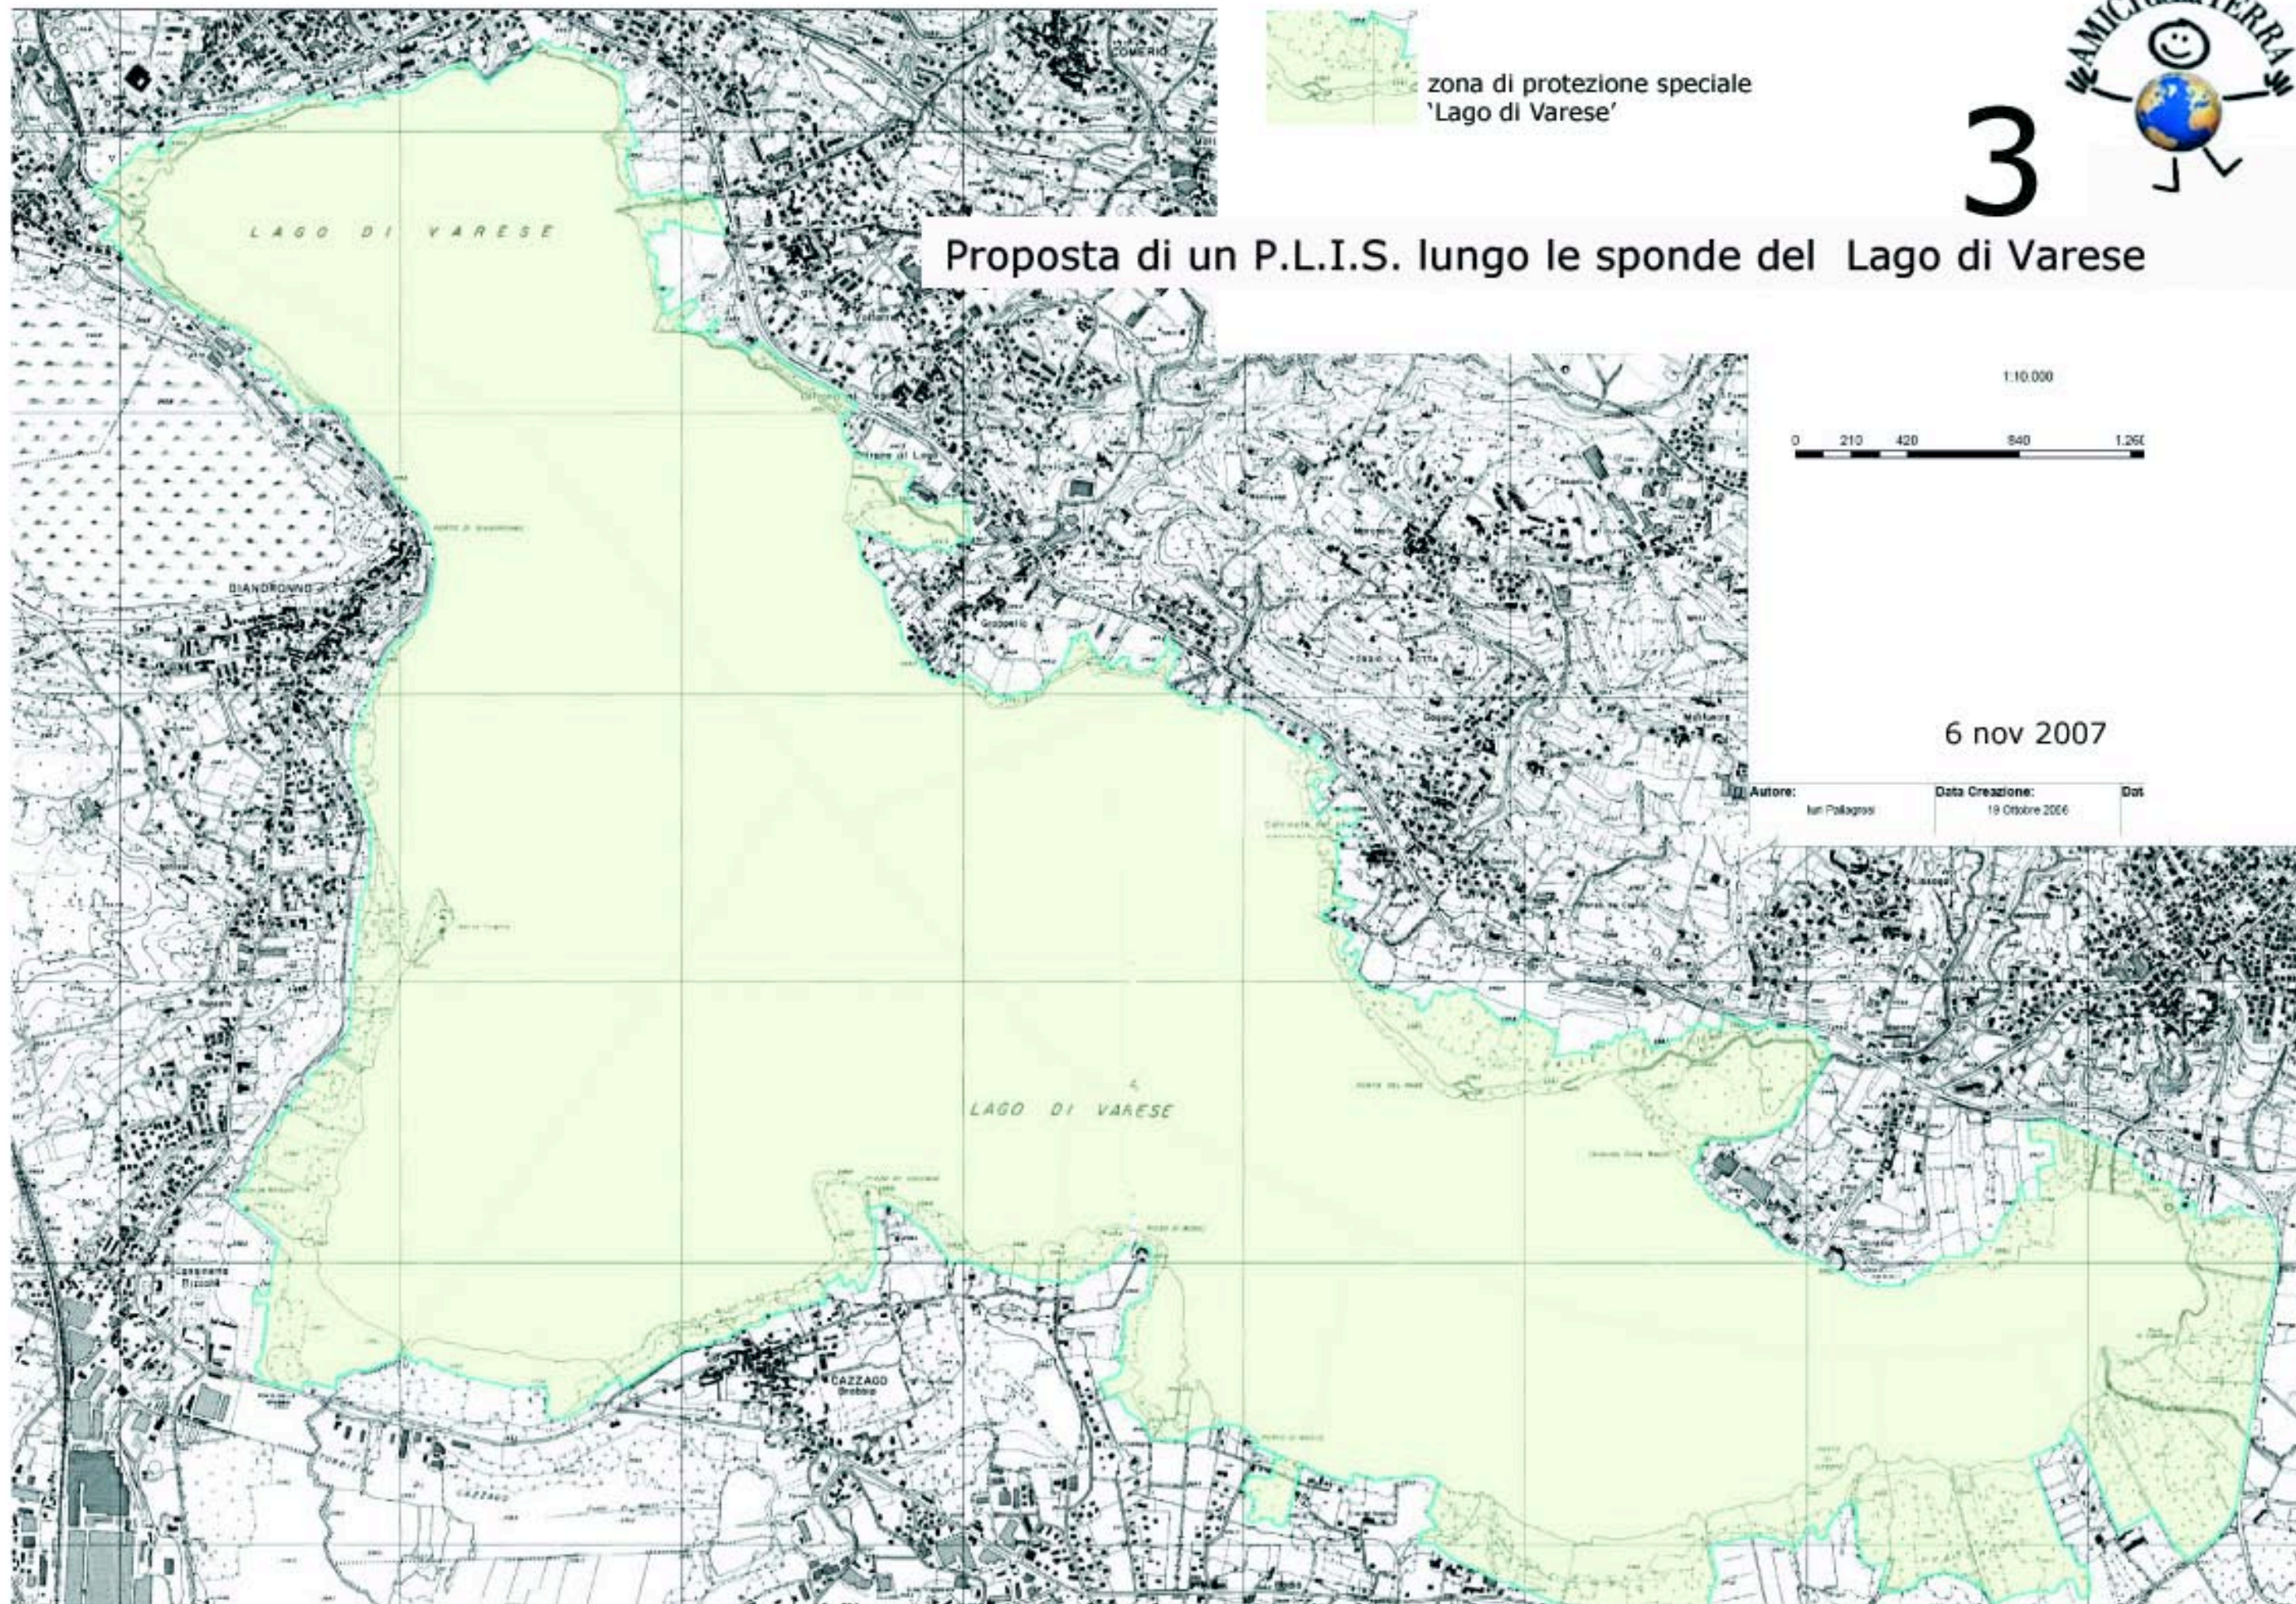

# 3

zona di protezione speciale  
'Lago di Varese'

## Proposta di un P.L.I.S. lungo le sponde del Lago di Varese

1:10.000

0 210 420 840 1.260

6 nov 2007

Autore: Iuri Pallagrosi      Data Creazione: 19 Ottobre 2006      Dot